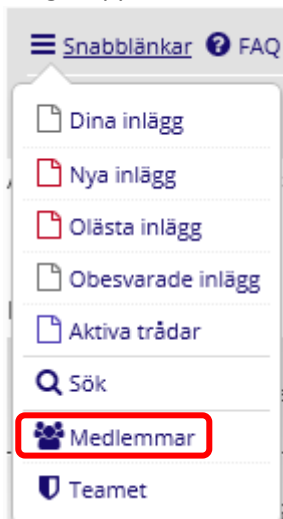

# Sök användare

1. Välj "FORUM" i menyn och logga in.
2. Längst upp till vänster hittar du "Snabblänkar" – klicka på den så får du fram en "minimeny".

3. Där väljer du "Medlemmar"  
Du kommer så till en sida med en lista med alla medlemmar som har ett användarkonto i forumet.